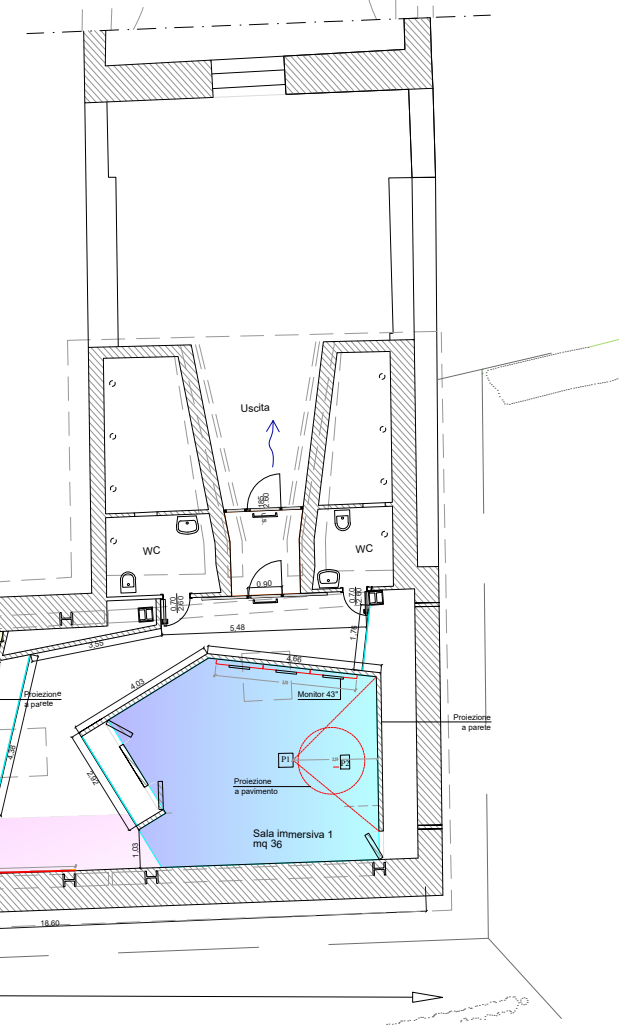

Museo_Area Multimediale - MAM.02
Chiesa del Vaccaro _ pianta

- INTRODUZIONE: Padre: *Lucio Maria De Marino*
- SALA IMMERSIVA 1: *La costruzione*
- SALA IMMERSIVA 2: *Il lento declino*
- SALA 3-VR EXPERIENCE: *Il terribile terremoto del 1732*

Museo_Area Multimediale - MAM.06
ex-Biblioteca _ pianta

Area VR Scala 1:100