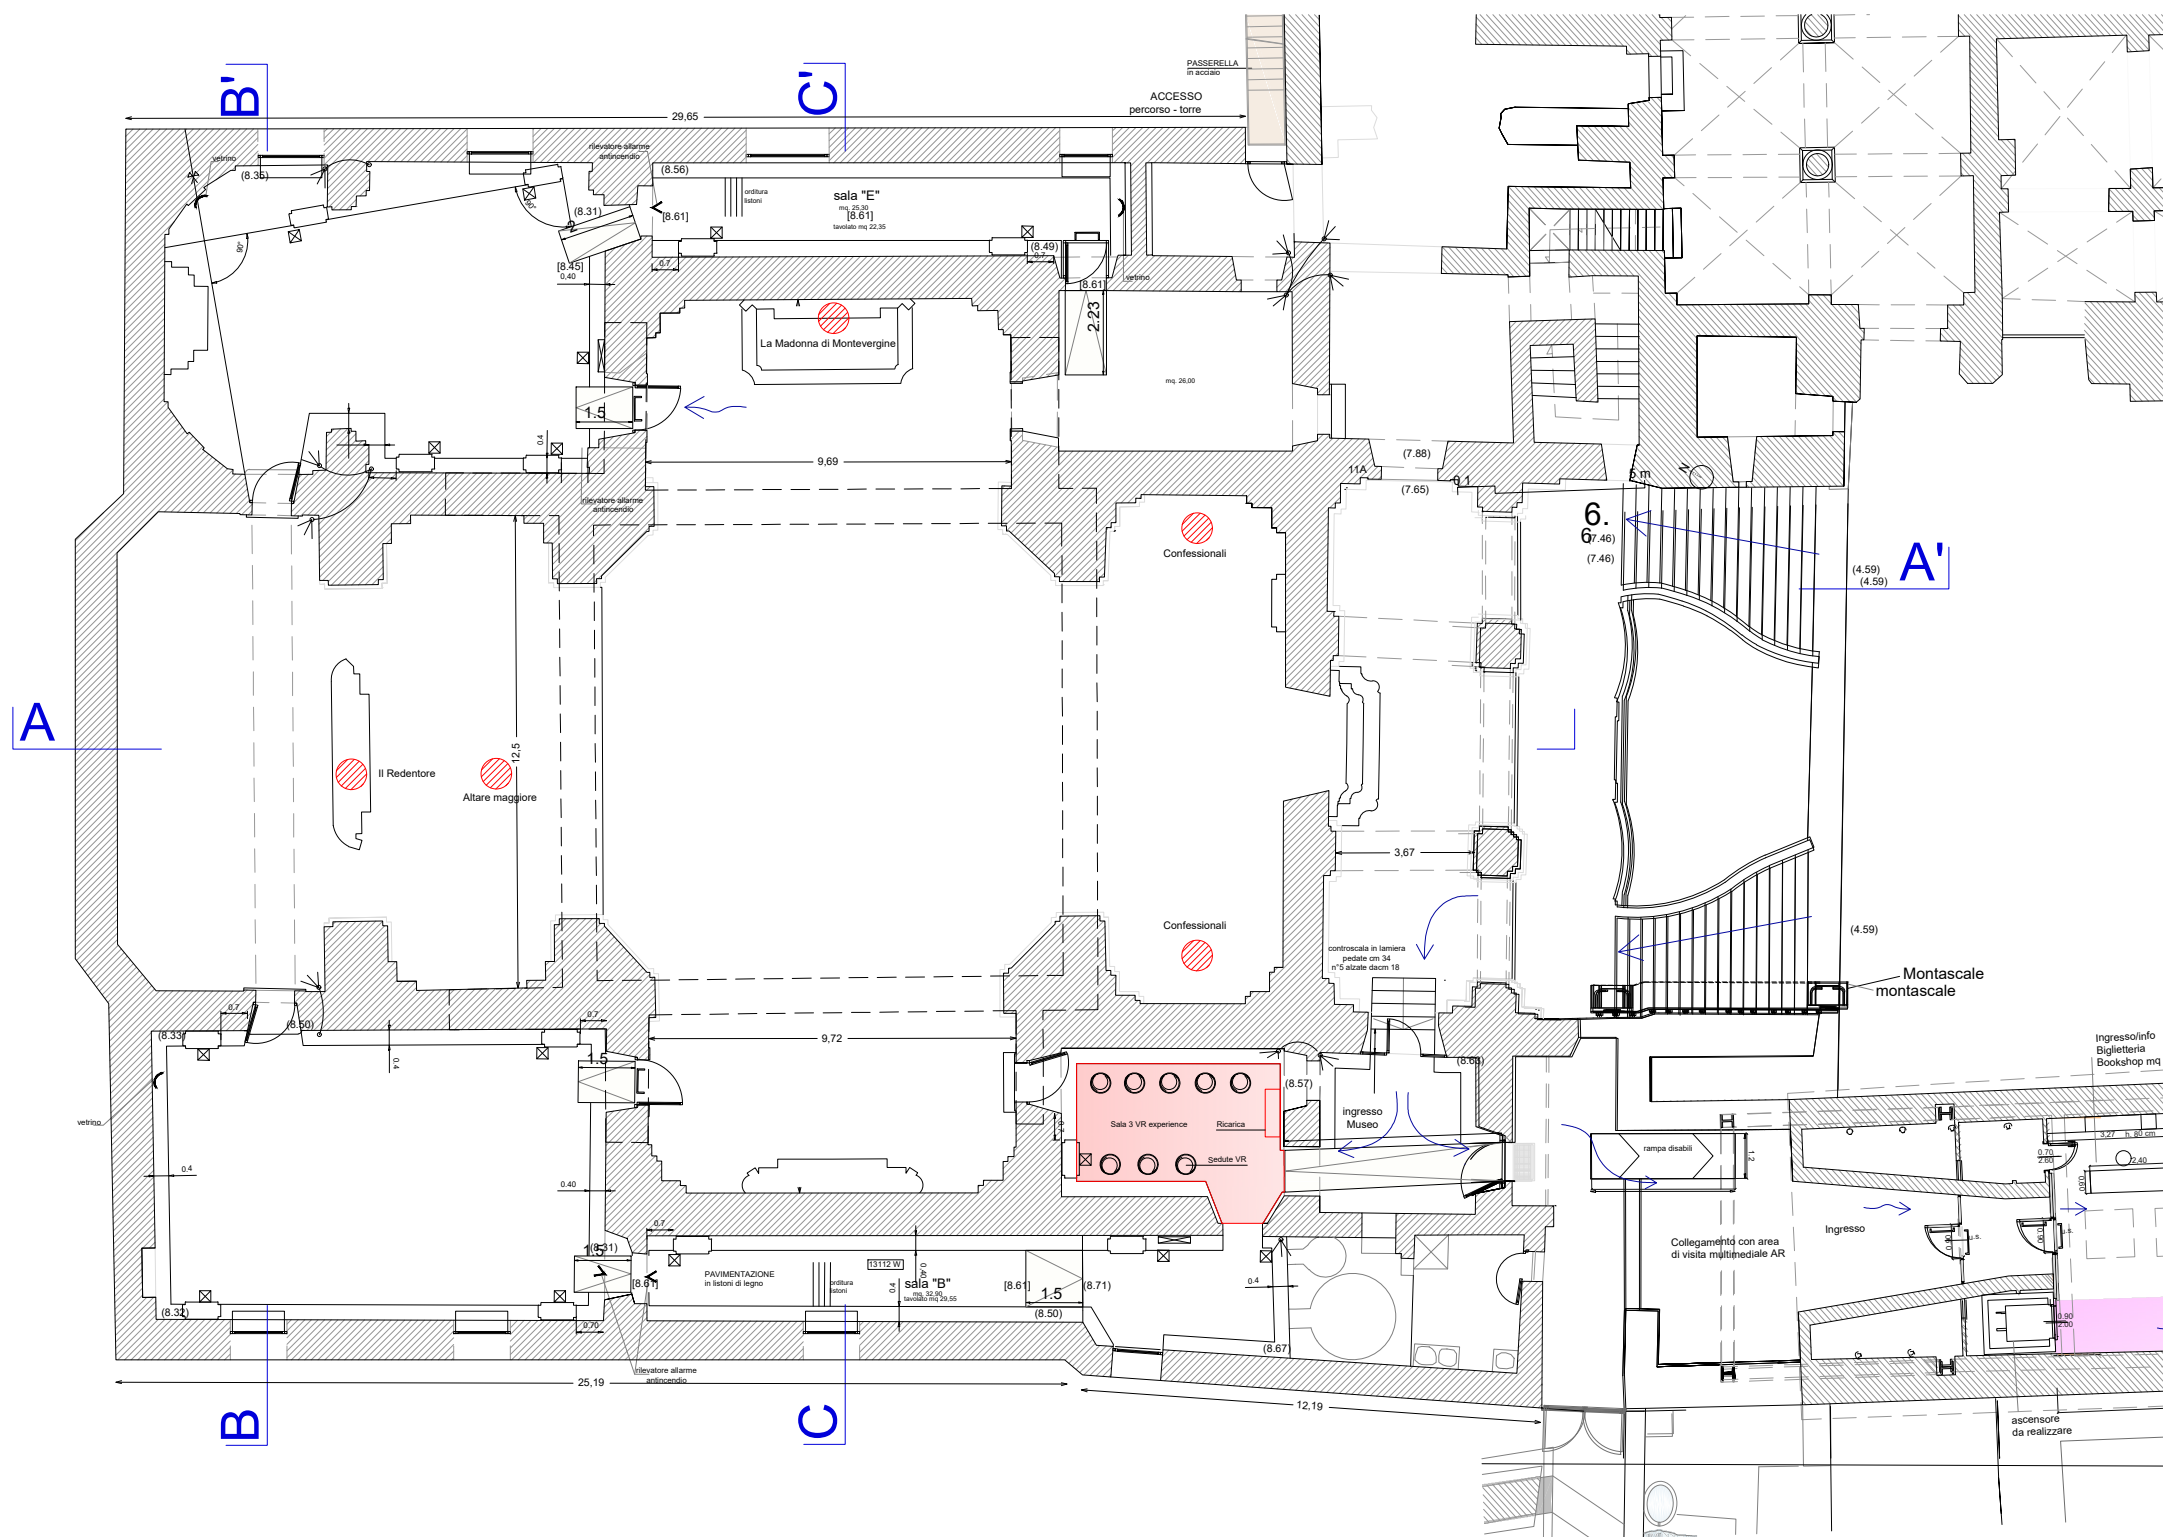

Museo_Area Multimediale - MAM.02
Chiesa del Vaccaro _ pianta

- INTRODUZIONE: Padre: *Lucio Maria De Marino*
- SALA IMMERSIVA 1: *La costruzione*
- SALA IMMERSIVA 2: *Il lento declino*
- SALA 3-VR EXPERIENCE: *Il terribile terremoto del 1732*

Museo_Area Multimediale - MAM.06
ex-Biblioteca _ pianta

Area VR Scala 1:100