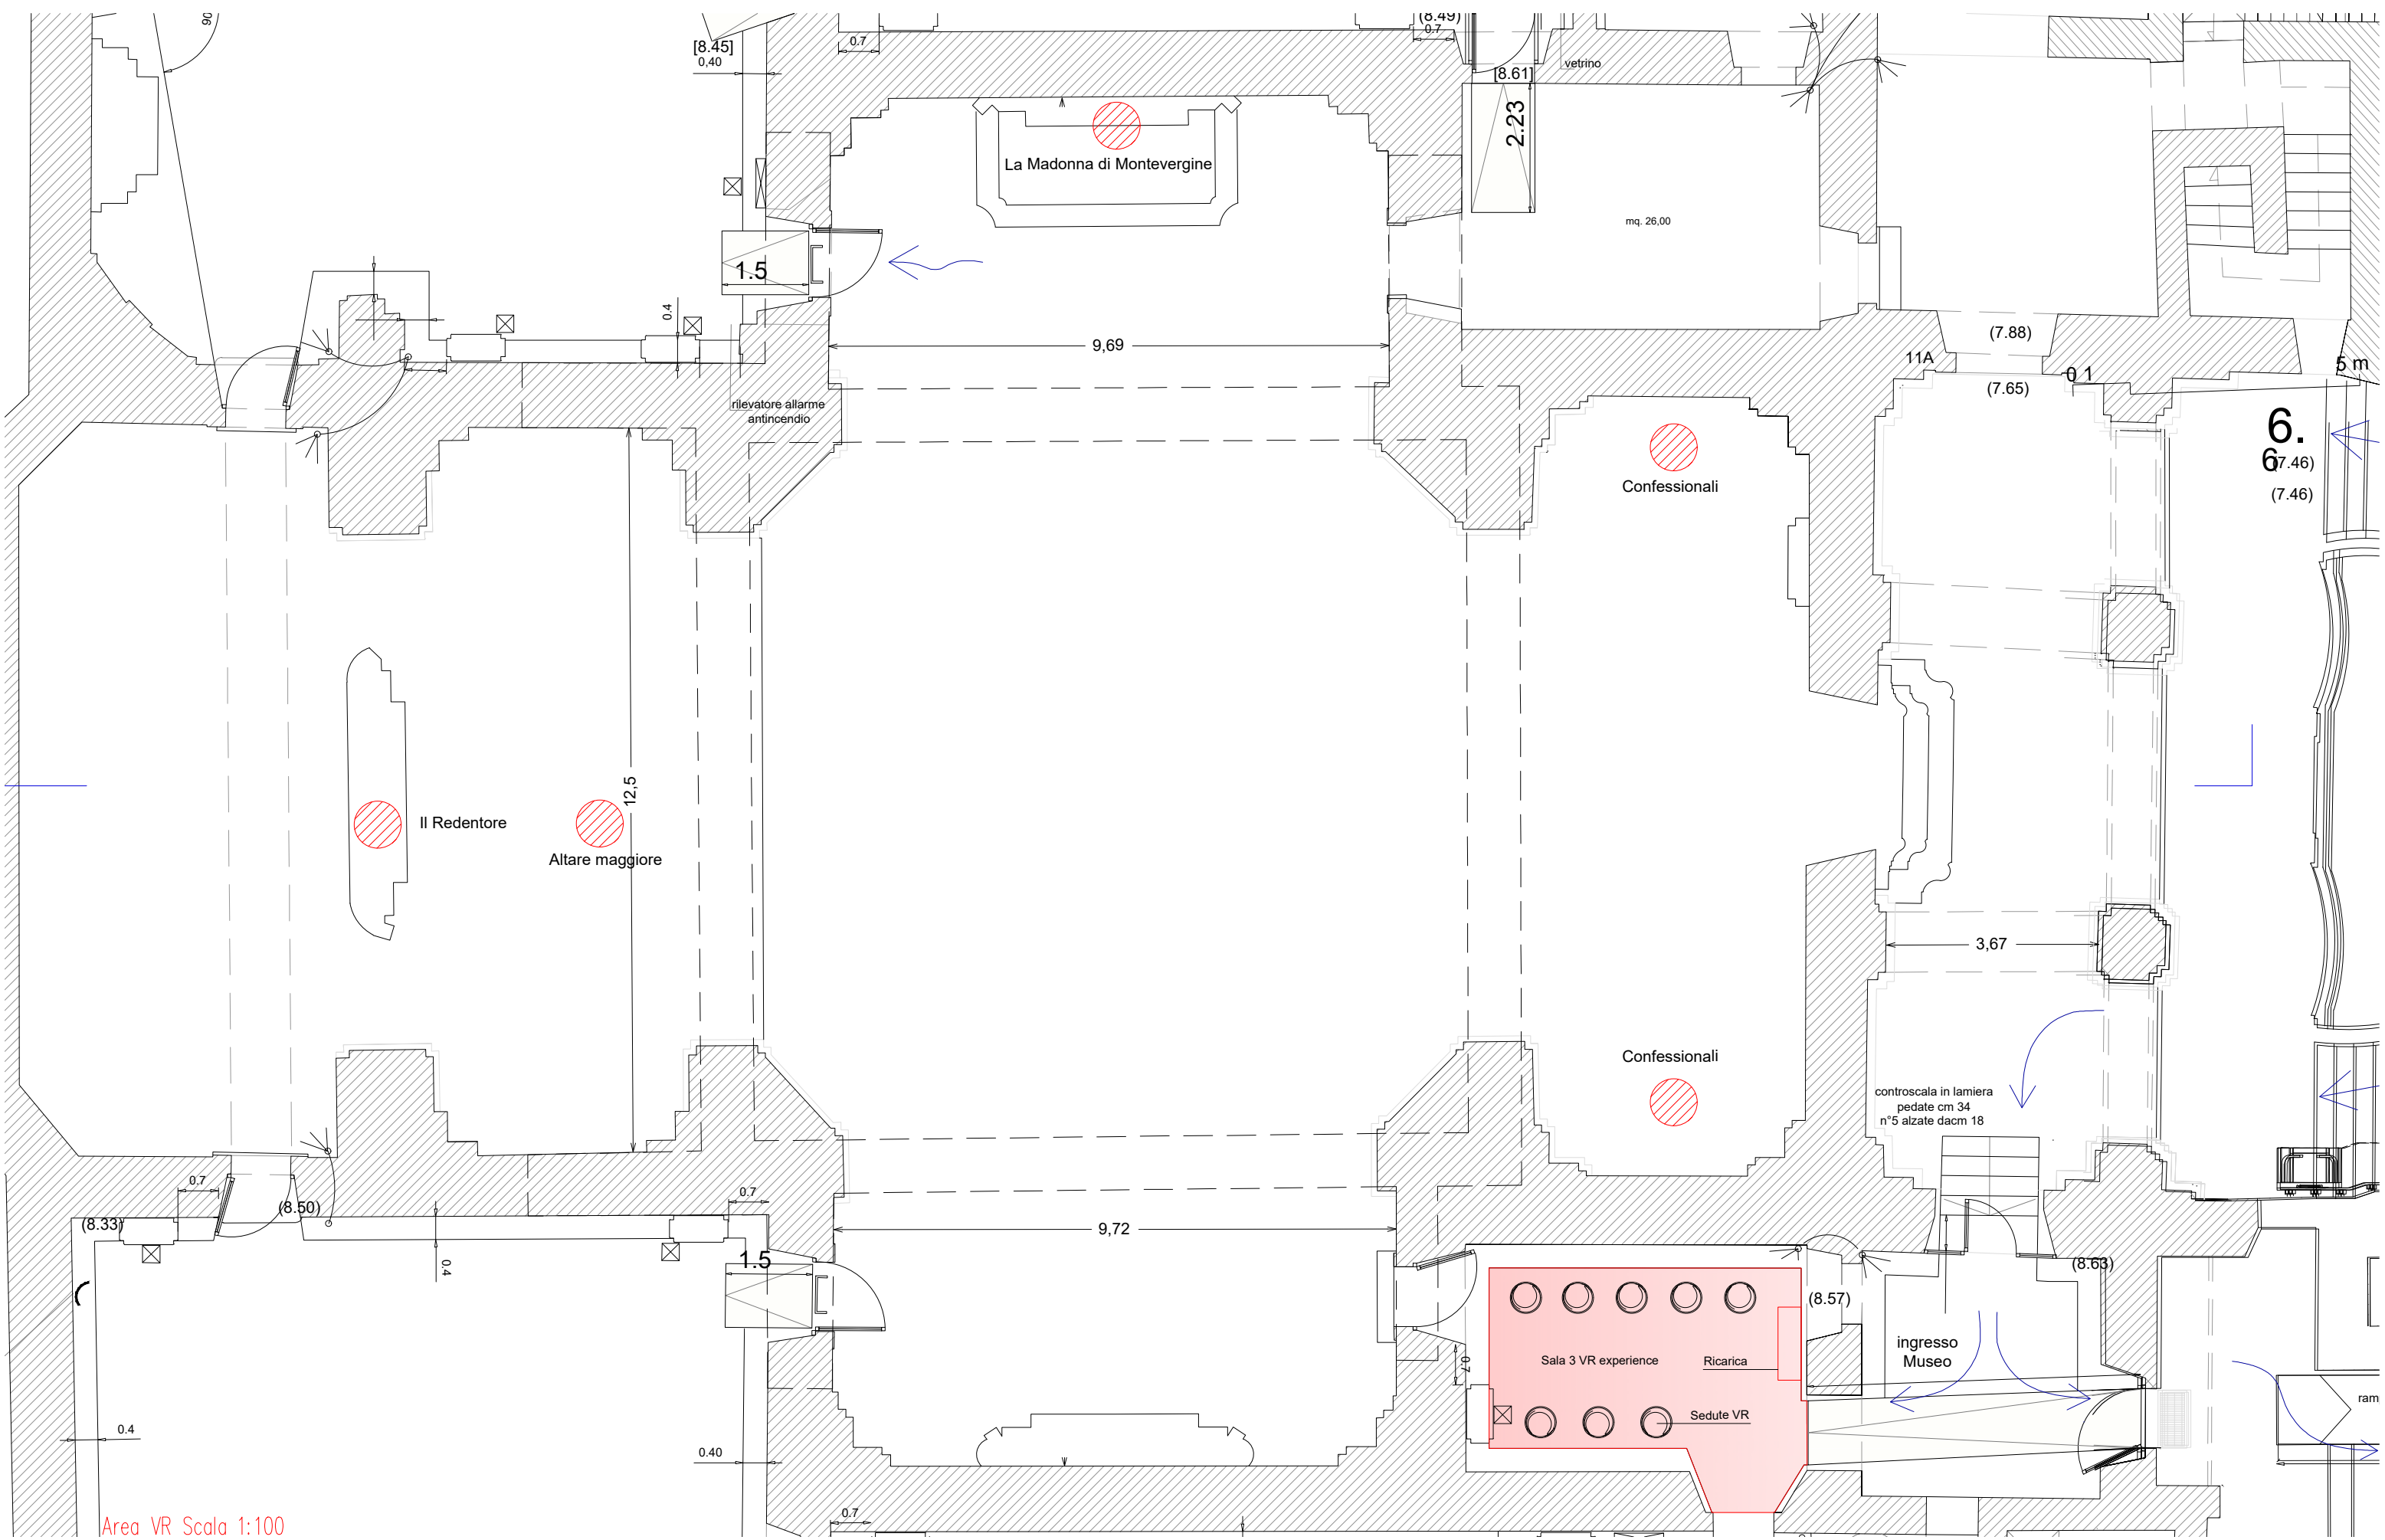

Museo_Area Multimediale - MAM.02
Chiesa del Vaccaro _ pianta

- INTRODUZIONE: Padre: *Lucio Maria De Marino*
- SALA IMMERSIVA 1: *La costruzione*
- SALA IMMERSIVA 2: *Il lento declino*
- SALA 3-VR EXPERIENCE: *Il terribile terremoto del 1732*

Museo_Area Multimediale - MAM.06
ex-Biblioteca _ pianta

Area VR Scala 1:100